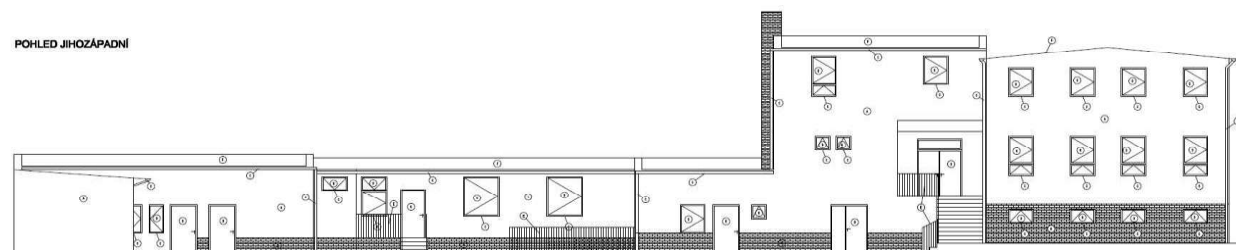

PRŮKAZ ENERGETICKÉ NÁROČNOSTI BUDOVY

Slavkov u Brna, Slovákova 264, 684 01

POHLED JIHOZÁPADNÍ

Energetický specialista: Ing. Bruno Vallance

Číslo oprávnění MPO: [redacted]

Evidenční číslo MPO: [redacted]

[redacted] 31. červenec 2023